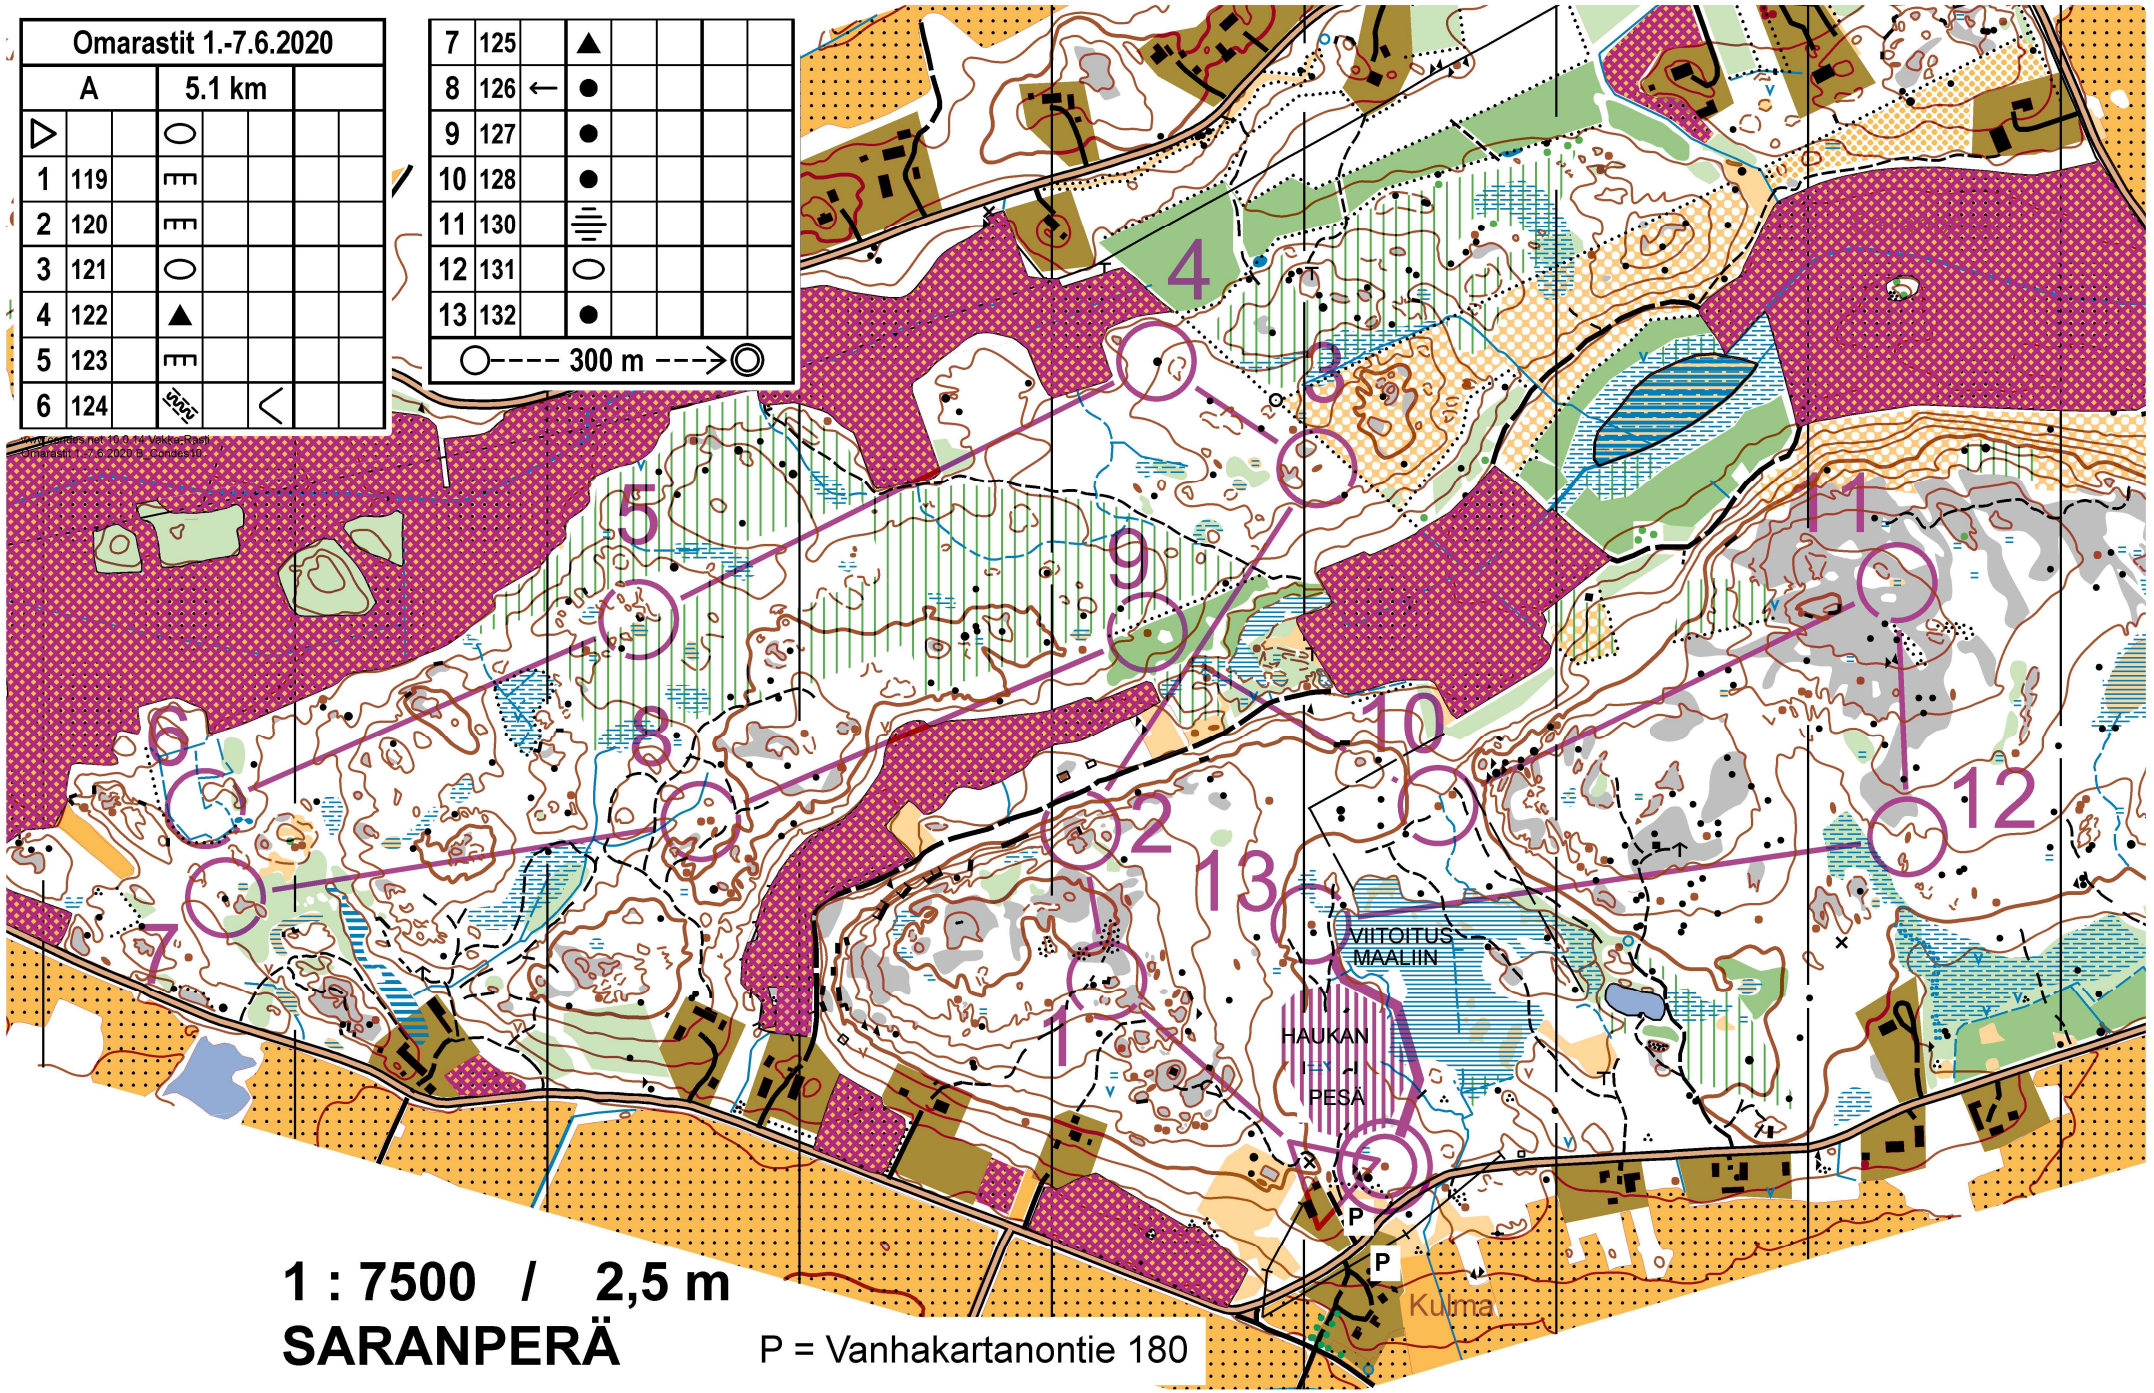

Omarastit 1.-7.6.2020			
A		5.1 km	
▽		○	
1	119	EE	
2	120	EE	
3	121	○	
4	122	▲	
5	123	EE	
6	124	2000	<

7	125	▲			
8	126	← ●			
9	127	●			
10	128	●			
11	130	≡			
12	131	○			
13	132	●			

○ --- 300 m --- → ⊙

1 : 7500 / 2,5 m
SARANPERÄ

P = Vanhakartanontie 180