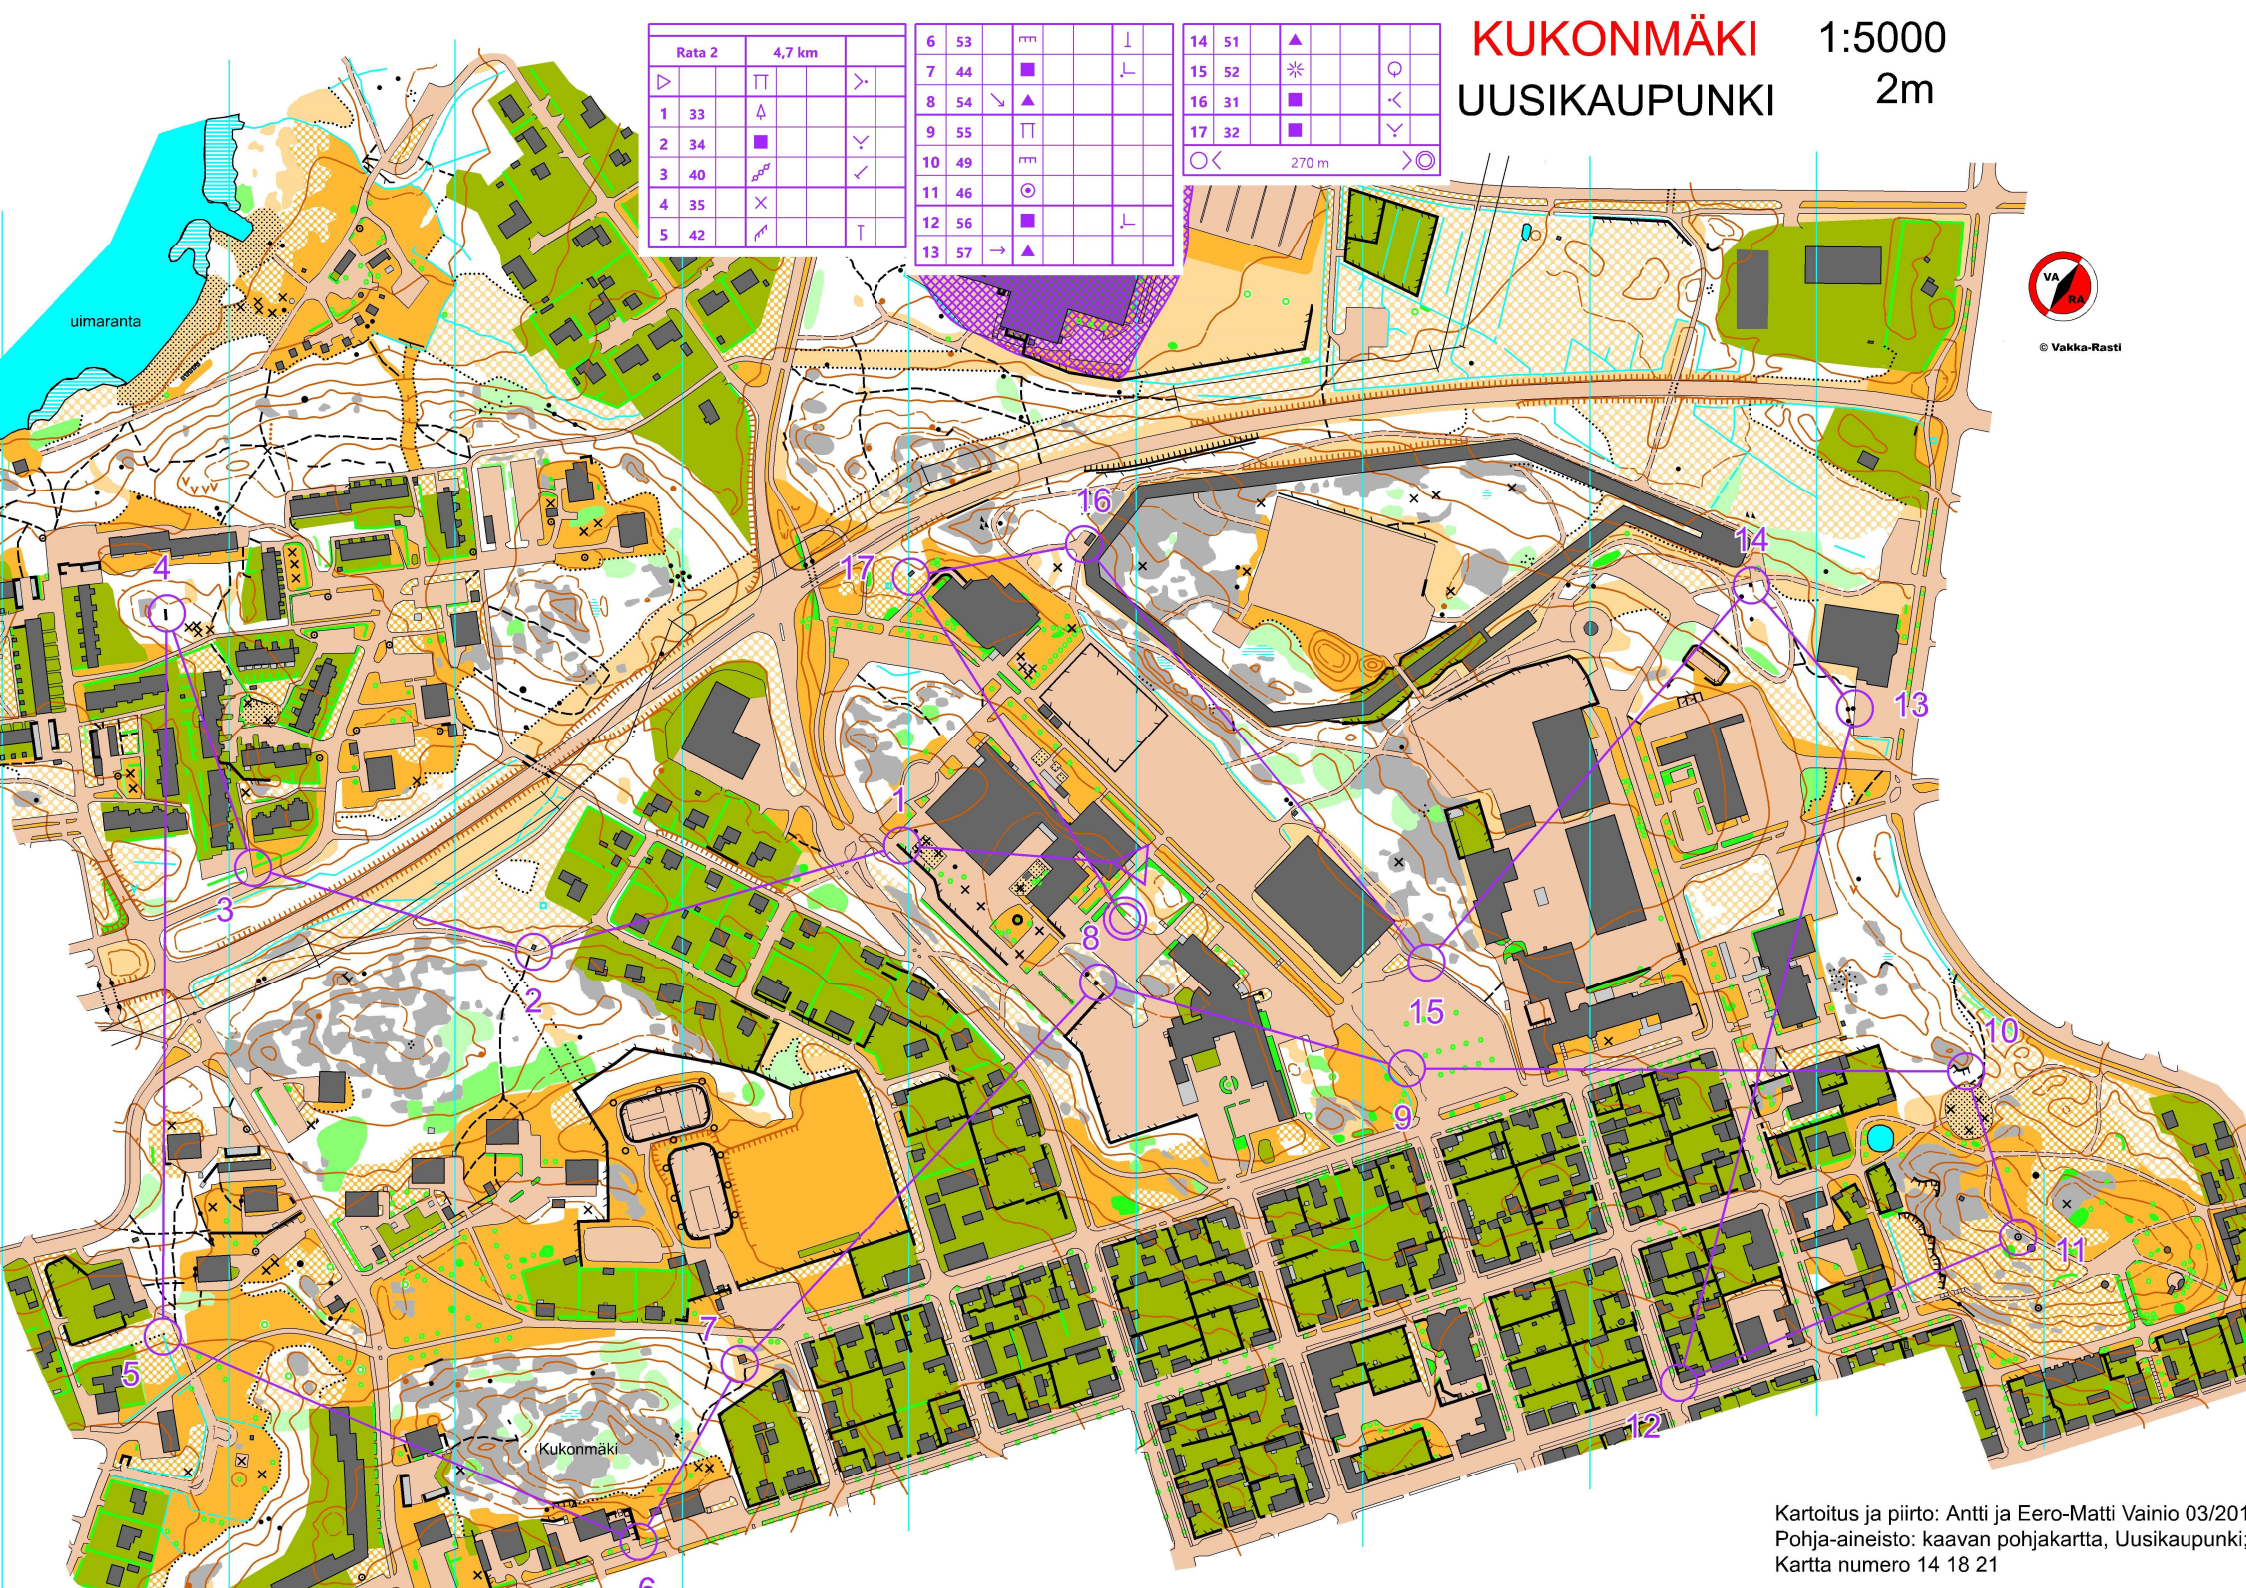

# KUKONMÄKI 1:5000

## UUSIKAUPUNKI 2m

Rata 2		4,7 km			
1	33	▲			
2	34	■			↘
3	40	⚡			✓
4	35	✕			↖
5	42	↙			└
6	53	⊞			└
7	44	■			└
8	54	↙			
9	55	⊞			
10	49	⊞			
11	46	⊙			
12	56	■			└
13	57	→			▲
14	51	▲			
15	52	✳			⊙
16	31	■			↖
17	32	■			↘

270 m

Kartoitus ja piirto: Antti ja Eero-Matti Vainio 03/2011  
 Pohja-aineisto: kaavan pohjakartta, Uusikaupunki  
 Kartta numero 14 18 21