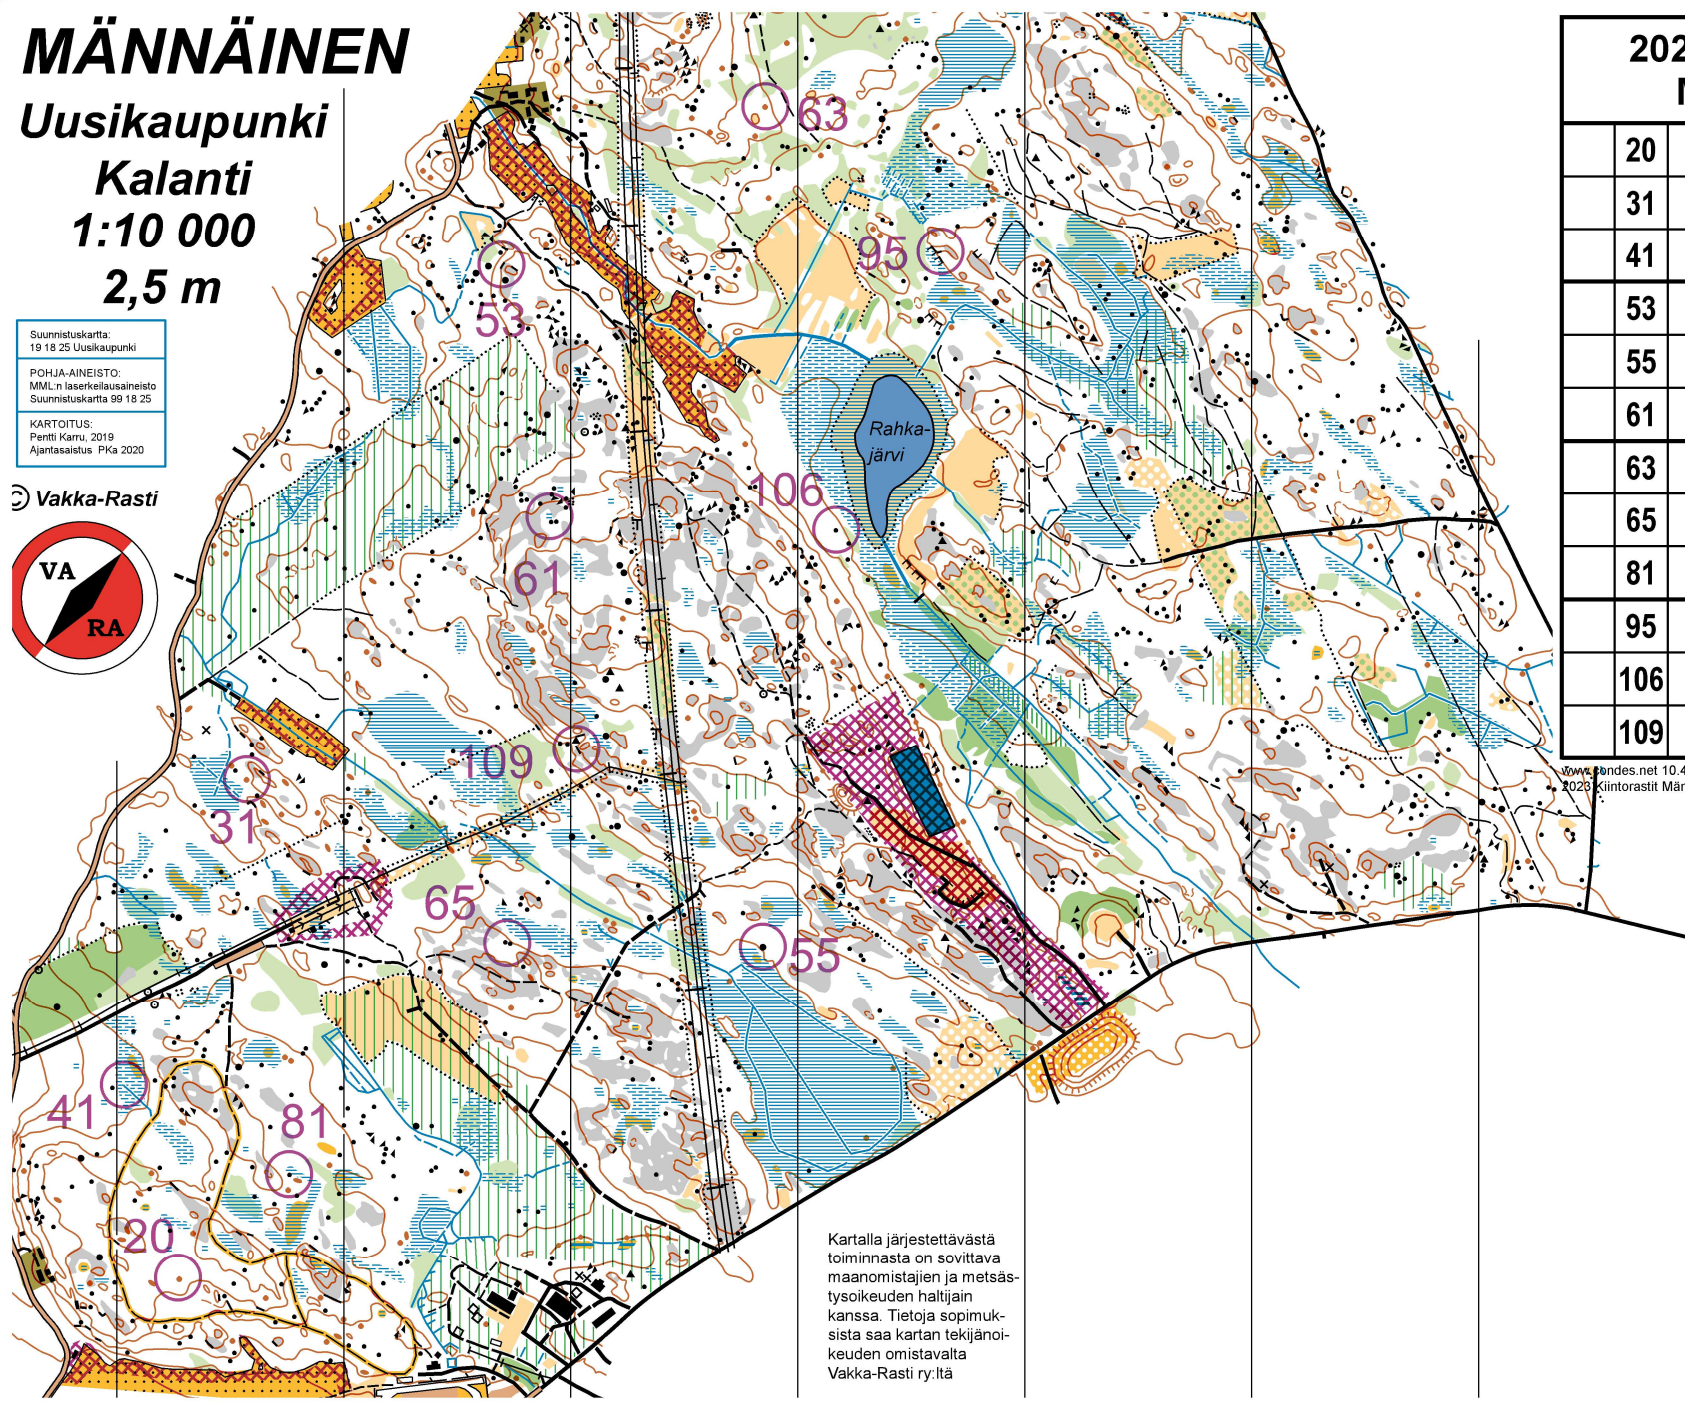

MÄNNÄINEN

Uusikaupunki

Kalanti

1:10 000

2,5 m

Suunnistuskartta:
19 18 25 Uusikaupunki

POHJA-AINEISTO:
MML:n laserkeilausaineisto
Suunnistuskartta 99 18 25

KARTTOITUS:
Pentti Karu, 2019
Ajantasaistus PKa 2020

Vakka-Rasti

2023 Kiintorastit Männäinen

20	●			
31	●			
41	~~~~~		↖	
53	≡≡≡			
55	▲			
61	≡≡≡			
63	●			
65	▲	▲		≡
81	▲			
95	↑	≡≡≡		
106	▲			
109	≡≡≡			

Kartalla järjestettävästä toiminnasta on sovittava maanomistajien ja metsä-tysoikeuden haltijain kanssa. Tietoja sopimuk- sista saa kartan tekijäno- keuden omistavalta Vakka-Rasti ry:ltä